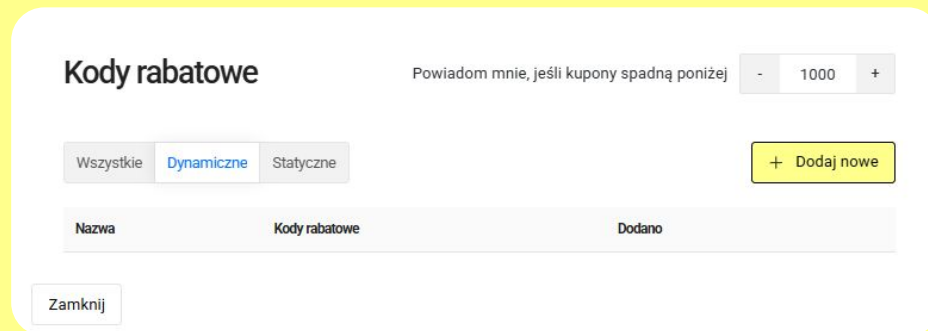

6. Kupony Rabatowe

- Dodaj dynamiczny element kupon. Skorzystaj z opcji kuponów dynamicznych.
- Wysyłaj zniżki tylko dla subskrybentów.
- Zastosuj opcję regularnej zniżki lub losowego kuponu rabatowego (tu sprawdzą się dynamiczne kupony).